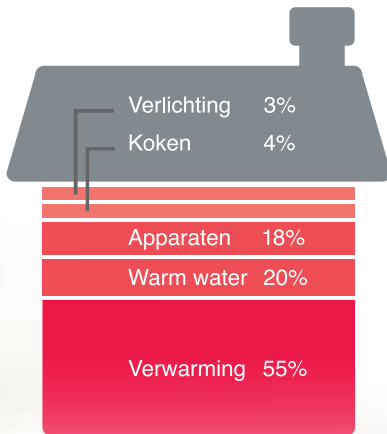

voor de hele week.

Met **evohome** stelt u uw persoonlijke comfortwensen in die precies passen bij uw levensstijl en de manier waarop u uw huis gebruikt.

evohome is zelflerend en leert hoe lang het duurt voordat uw huis is opgewarmd. Hij gaat aan als het nodig is om uw verwarming op de perfecte temperatuur te krijgen – en dat op het juiste moment.

U bent aan het overwerken. Met **evohome** bedient u uw verwarming op afstand, zodat de comfort temperatuur pas bereikt wordt op het moment dat u thuiskomt.

Met onze eenvoudige en slimme bedieningsmogelijkheden ziet en regelt u precies welke temperatuur u wilt, waar in huis u ook bent.

Ook bij het naar bed gaan denkt **evohome** vooruit door de temperatuur alvast te verlagen voordat u naar bed gaat. U merkt het verschil in temperatuur niet, en kan genieten van een heerlijke nachtrust, wetende dat u geen energie verspilt, elke dag weer.

Doet uw energierekening u rillen?

75 procent van de energie die een huishouden verbruikt, gaat naar verwarming en warm water. **evohome** helpt. Verlaag uw energiekosten door alleen te verwarmen waar en wanneer dat nodig is. Bovendien heeft **evohome** veel slimme functies waarmee u eenvoudig de verwarming van uw huis