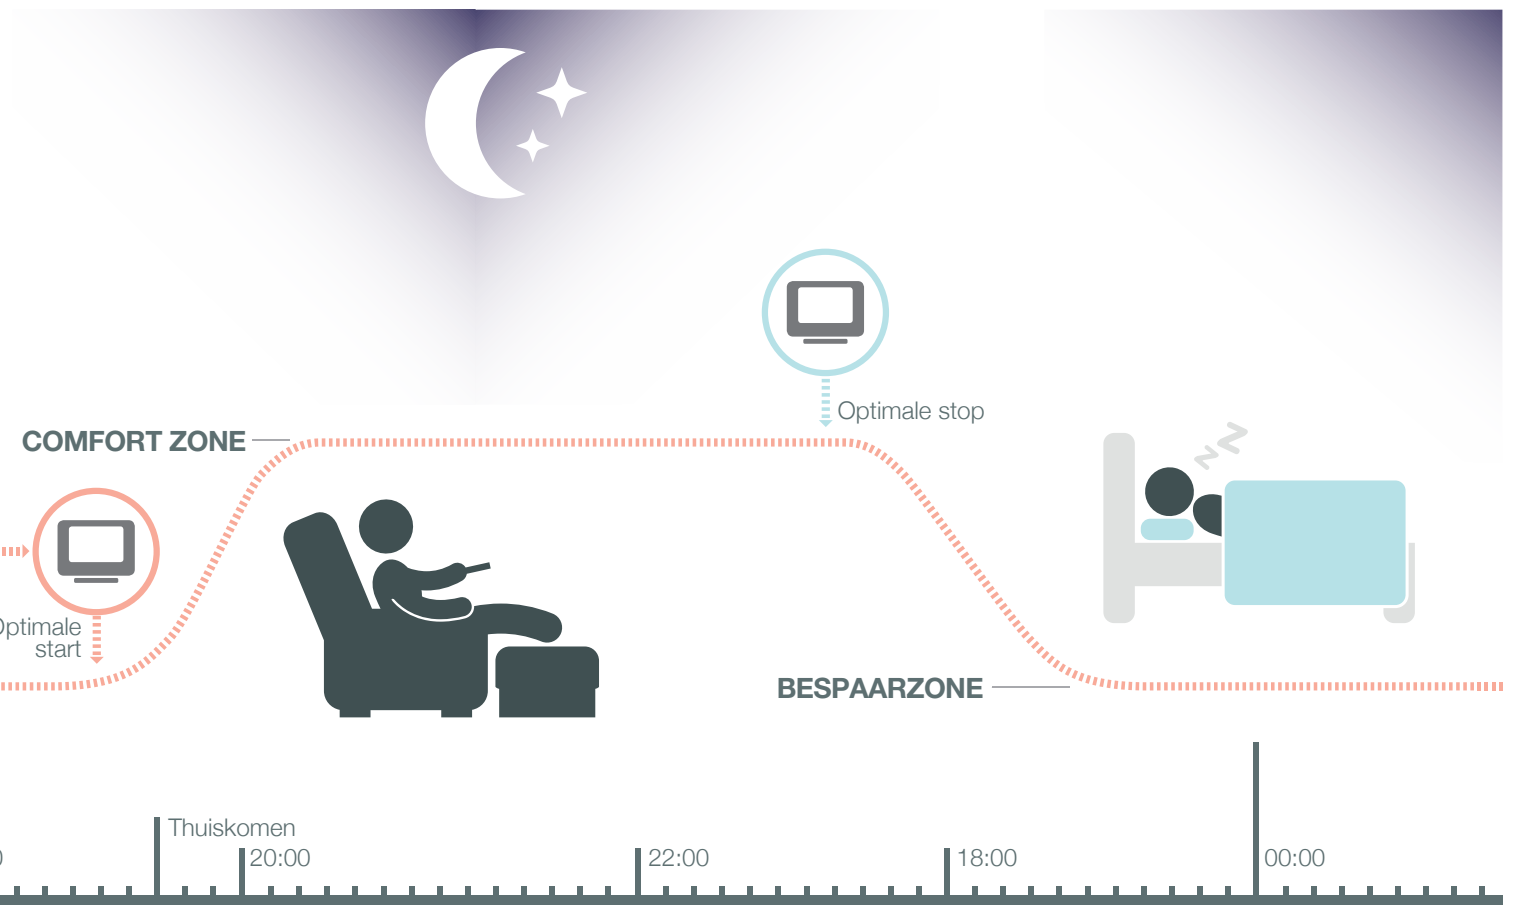

Bent u later, of gaat u juist eerder naar huis dan gepland? Met **evohome** zet u de temperatuur thuis een graadje hoger of lager. Geheel naar wens, met uw smartphone-app.

Optimaliseer uw huiscomfort

Het gaat niet alleen om het hoger of lager zetten van de verwarming. Het gaat om het instellen van de juiste temperatuur, op het juiste moment, op de juiste plaats. Voor verschillende tijden van de dag, voor elke zone individueel,

voor de hele week.

Met **evohome** stelt u uw persoonlijke comfortwensen in die precies passen bij uw levensstijl en de manier waarop u uw huis gebruikt.

evohome is zelflerend en leert hoe lang het duurt voordat uw huis is opgewarmd. Hij gaat aan als het nodig is om uw verwarming op de perfecte temperatuur te krijgen – en dat op het juiste moment.

U bent aan het overwerken. Met **evohome** bedient u uw verwarming op afstand, zodat de comfort temperatuur pas bereikt wordt op het moment dat u thuiskomt.

Met onze eenvoudige en slimme bedieningsmogelijkheden ziet en regelt u precies welke temperatuur u wilt, waar in huis u ook bent.

Ook bij het naar bed gaan denkt **evohome** vooruit door de temperatuur alvast te verlagen voordat u naar bed gaat. U merkt het verschil in temperatuur niet, en kan genieten van een heerlijke nachtrust, wetende dat u geen energie verspilt, elke dag weer.