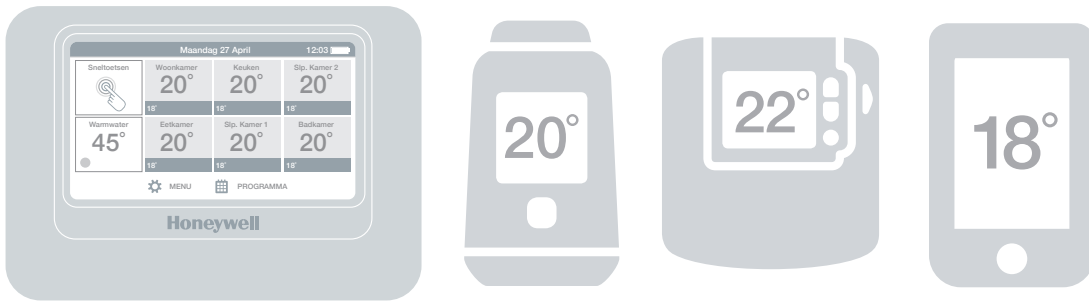

Met onze eenvoudige en slimme bedieningsmogelijkheden ziet en regelt u precies welke temperatuur u wilt, waar in huis u ook bent.