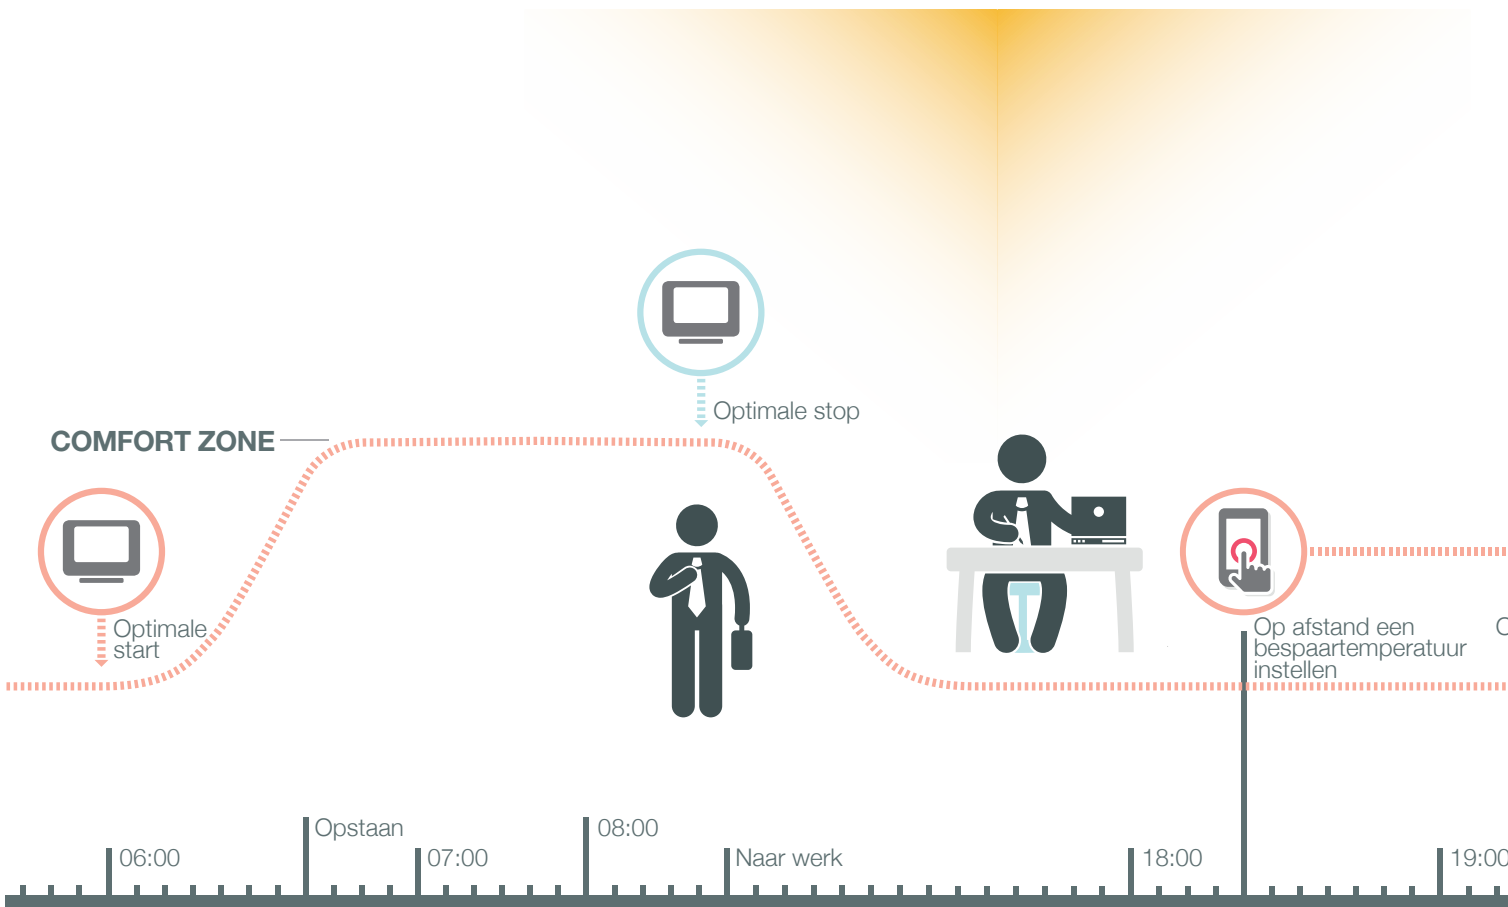

Slimme zoneregeling voor verwarmingssystemen

evohome betekent dat u altijd de controle hebt over uw verwarmingssysteem — waar u ook bent.

Het centrale punt is het **evohome** bedienpaneel, waarmee u eenvoudig de temperatuur programmeert en bepaalt in elke kamer van uw huis — vanaf iedere plek in uw huis.

Bent u later, of gaat u juist eerder naar huis dan gepland? Met **evohome** zet u de temperatuur thuis een graadje hoger of lager. Geheel naar wens, met uw smartphone-app.

Optimaliseer uw huiscomfort

Het gaat niet alleen om het hoger of lager zetten van de verwarming. Het gaat om het instellen van de juiste temperatuur, op het juiste moment, op de juiste plaats. Voor verschillende tijden van de dag, voor elke zone individueel,

voor de hele week.

Met **evohome** stelt u uw persoonlijke comfortwensen in die precies passen bij uw levensstijl en de manier waarop u uw huis gebruikt.

evohome is zelflerend en leert hoe lang het duurt voordat uw huis is opgewarmd. Hij gaat aan als het nodig is om uw verwarming op de perfecte temperatuur te krijgen – en dat op het juiste moment.

U bent aan het overwerken. Met **evohome** bedient u uw verwarming op afstand, zodat de comfort temperatuur pas bereikt wordt op het moment dat u thuiskomt.

Met onze eenvoudige en slimme bedieningsmogelijkheden ziet en regelt u precies welke temperatuur u wilt, waar in huis u ook bent.