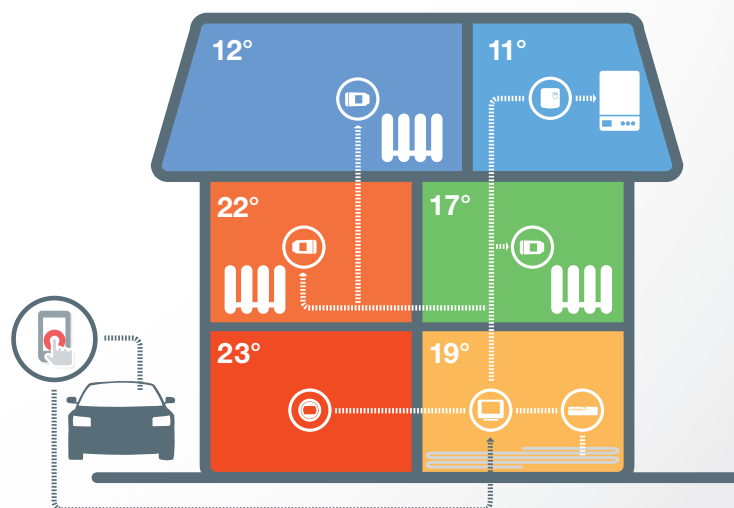

Round Wireless: ideaal in combinatie met evohome

Honeywell's slimme zoneregeling **evohome** combineert een reeks intelligente technologieën, waardoor het comfort in een woning eenvoudig te optimaliseren is. Bijvoorbeeld door ervoor te zorgen dat de studeerkamer aangenaam warm blijft als de open haard in de woonkamer brandt. **evohome** is bovendien ideaal wanneer men een kantoorruimte, salon of praktijk aan huis heeft, die alleen bij gebruik verwarmd moet zijn. Maar ook voor multifunctionele locaties als clubgebouwen, buurthuizen of kleine kantoorpanden biedt evohome de perfecte oplossing. Aan de hand van de verschillende gebruikerseisen kan voor iedere ruimte snel en eenvoudig de gewenste temperatuur worden ingesteld.

Wanneer er meerdere radiatorregelaars in een zone gesitueerd zijn - of als de radiatorregelaar geen goede referentietemperatuur kan meten - biedt de Round Wireless de optimale oplossing. De tweeweg communicatie zorgt voor verbinding met het bedienpaneel, zodat de verwarming efficiënt kan worden aangestuurd volgens warmtevraag.